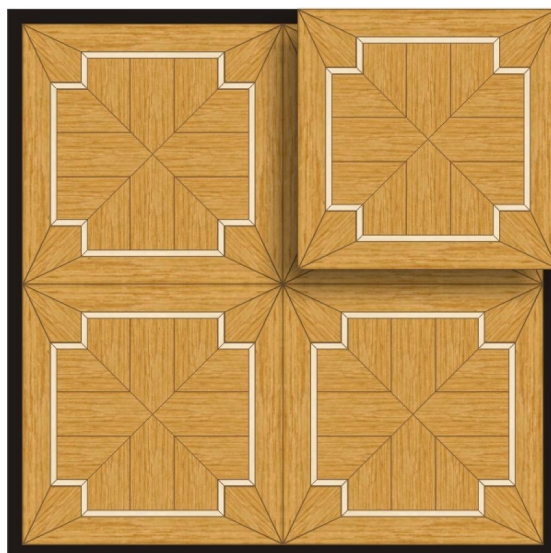

ПАРКЕТ | СТЕНОВЫЕ ПАНЕЛИ | ДВЕРИ

## Модульный паркет Regina Maria Bella

**Производитель:** REGINA MARIA  
**Код товара:** Модульный паркет Regina Maria Bella  
**Артикул:** MOD-M093  
**Страна производства:** Россия  
**Размеры:** 600x600 мм  
**Порода дерева:** Дуб, клен  
**Селекция:** Рустик, натур, селек (по выбору заказчика)  
**Фаска:** Без фаски или с фаской  
**Тип покрытия:** Лак или масло (по выбору заказчика)  
**Соединение:** Паз (шпонка)  
**Тип поверхности:** Матовая или глянцевая  
**Твёрдость породы:** 3,7-4,0 по Бринеллю