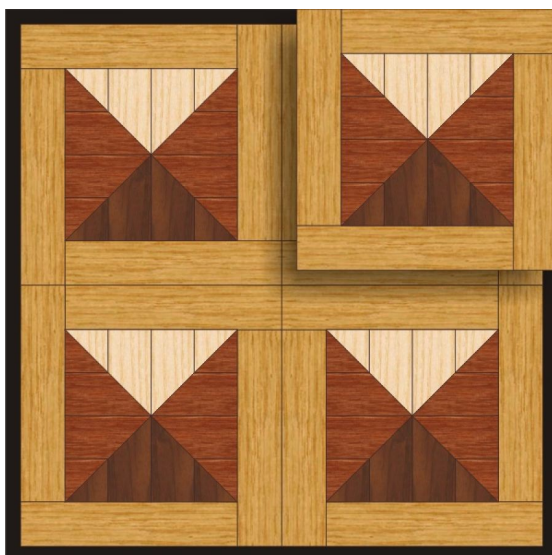

## Модульный паркет Regina Maria Bellegra

**Производитель:** REGINA MARIA

**Код товара:** Модульный паркет Regina Maria Bellegra

**Артикул:** MOD-097

**Страна производства:** Россия

**Размеры:** 600x600 мм

**Порода дерева:** Дуб, ясень, мербау, орех

**Селекция:** Рустик, натур, селек (по выбору заказчика)

**Фаска:** Без фаски или с фаской

**Тип покрытия:** Лак или масло (по выбору заказчика)

**Соединение:** Паз (шпонка)

**Тип поверхности:** Матовая или глянцевая

**Твёрдость породы:** 3,7-4,5 по Бринеллю