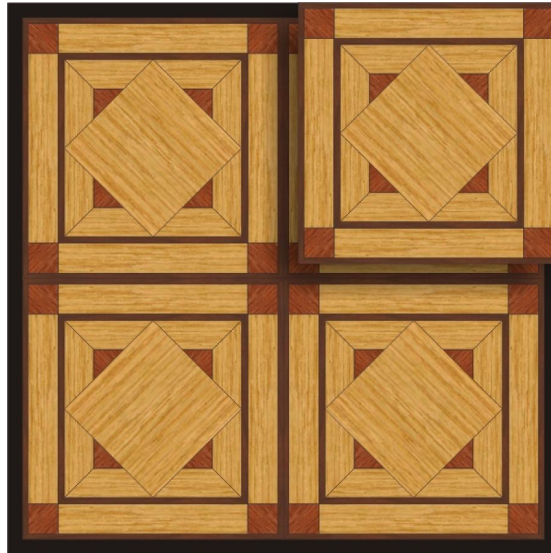

ПАРКЕТ | СТЕНОВЫЕ ПАНЕЛИ | ДВЕРИ

Модульный паркет Regina Maria Belluno

Производитель: REGINA MARIA

Код товара: Модульный паркет Regina Maria Belluno

Артикул: MOD-M101

Страна производства: Россия

Размеры: 600x600 мм

Порода дерева: Дуб, орех, мербау

Селекция: Рустик, натур, селек (по выбору заказчика)

Фаска: Без фаски или с фаской

Тип покрытия: Лак или масло (по выбору заказчика)

Соединение: Паз (шпонка)

Тип поверхности: Матовая или глянцевая