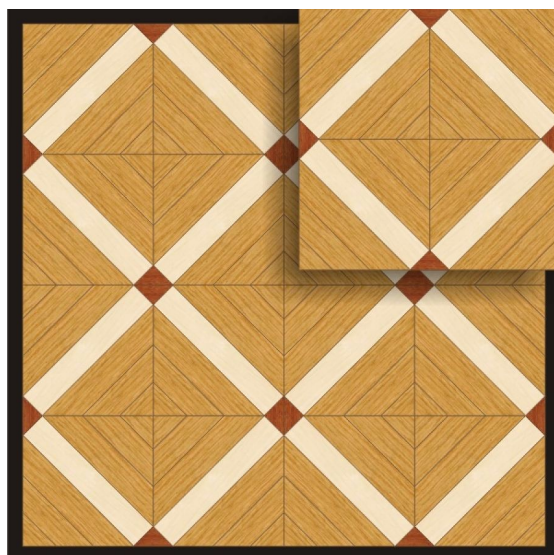

ПАРКЕТ | СТЕНОВЫЕ ПАНЕЛИ | ДВЕРИ

## Модульный паркет Regina Maria Boca

**Производитель:** REGINA MARIA  
**Код товара:** Модульный паркет Regina Maria Boca  
**Артикул:** MOD-M104  
**Страна производства:** Россия  
**Размеры:** 600x600 мм  
**Порода дерева:** Дуб, дуссия, клен  
**Селекция:** Рустик, натур, селек (по выбору заказчика)  
**Фаска:** Без фаски или с фаской  
**Тип покрытия:** Лак или масло (по выбору заказчика)  
**Соединение:** Паз (шпонка)  
**Тип поверхности:** Матовая или глянцевая  
**Твёрдость породы:** 3,7-4,0 по Бринеллю