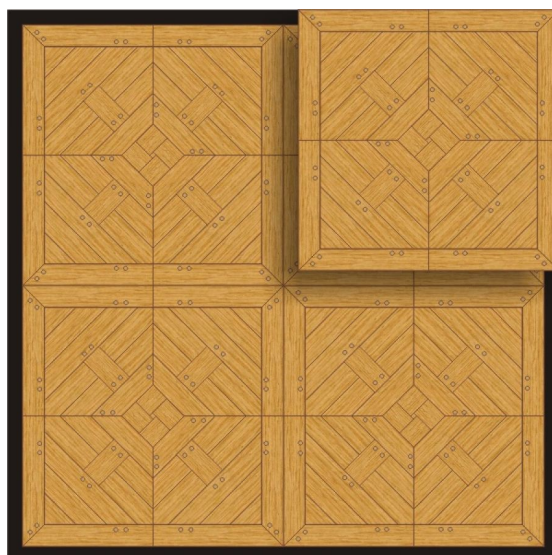

## Модульный паркет Regina Maria Abbadia San Salvatore

**Производитель:** REGINA MARIA

**Код товара:** Модульный паркет Regina Maria Abbadia San Salvatore

**Артикул:** MOD-M055

**Страна производства:** Россия

**Размеры:** 600x600 мм

**Порода дерева:** Дуб

**Селекция:** Рустик, натур, селек (по выбору заказчика)

**Фаска:** Без фаски или с фаской

**Тип покрытия:** Лак или масло (по выбору заказчика)

**Соединение:** Шип-паз

**Тип поверхности:** Матовая или глянцевая

**Твёрдость породы:** 3,7 по Бринеллю