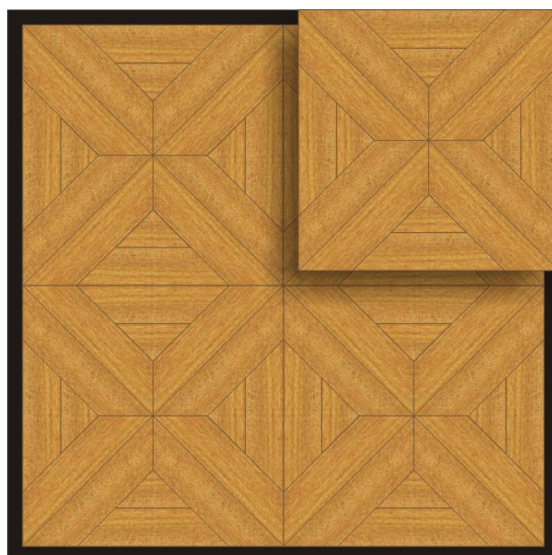

## Модульный паркет Regina Maria Michene Afromoziya

**Производитель:** REGINA MARIA

**Код товара:** Модульный паркет Regina Maria Michene Afromoziya

**Артикул:** MOD-M024

**Страна производства:** Россия

**Размеры:** 600x600 мм

**Порода дерева:** Афромозия

**Селекция:** Рустик, натур, селект (по выбору заказчика)

**Фаска:** Без фаски или с фаской

**Тип покрытия:** Лак или масло (по выбору заказчика)

**Соединение:** Паз (шпонка)

**Тип поверхности:** Матовая или глянцевая