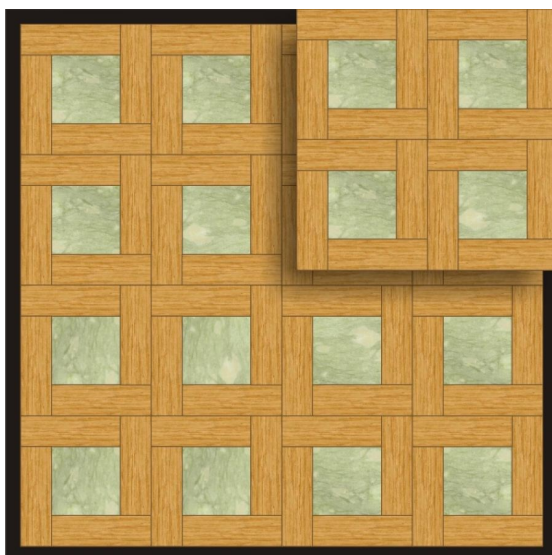

ПАРКЕТ | СТЕНОВЫЕ ПАНЕЛИ | ДВЕРИ

Модульный паркет Regina Maria Badalucco

Производитель: REGINA MARIA
Код товара: Модульный паркет Regina Maria Badalucco
Артикул: MOD-M063
Страна производства: Россия
Размеры: 600x600 мм
Порода дерева: Дуб, зелёный мрамор
Селекция: Рустик, натур, селек (по выбору заказчика)
Фаска: Без фаски или с фаской
Тип покрытия: Лак или масло (по выбору заказчика)
Соединение: Паз (шпонка)
Тип поверхности: Матовая или глянцевая
Твёрдость породы: 3,7 по Бринеллю