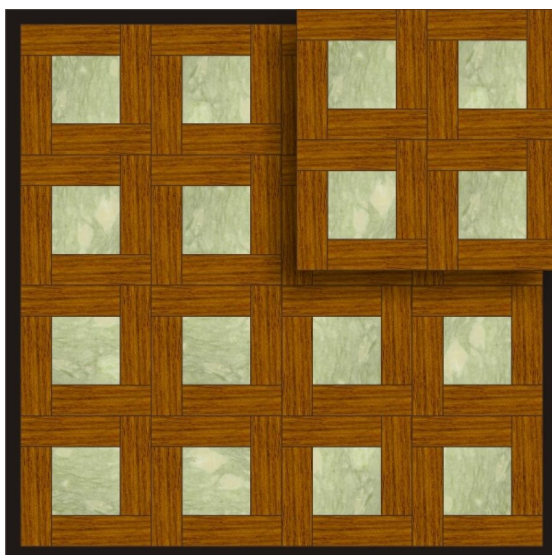

ПАРКЕТ | СТЕНОВЫЕ ПАНЕЛИ | ДВЕРИ

Модульный паркет Regina Maria Badesi

Производитель: REGINA MARIA

Код товара: Модульный паркет Regina Maria Badesi

Артикул: MOD-M064

Страна производства: Россия

Размеры: 600x600 мм

Порода дерева: Дуб, зелёный мрамор

Селекция: Рустик, натур, селек (по выбору заказчика)

Фаска: Без фаски или с фаской

Тип покрытия: Лак или масло (по выбору заказчика)

Соединение: Паз (шпонка)

Тип поверхности: Матовая или глянцевая, тонированная