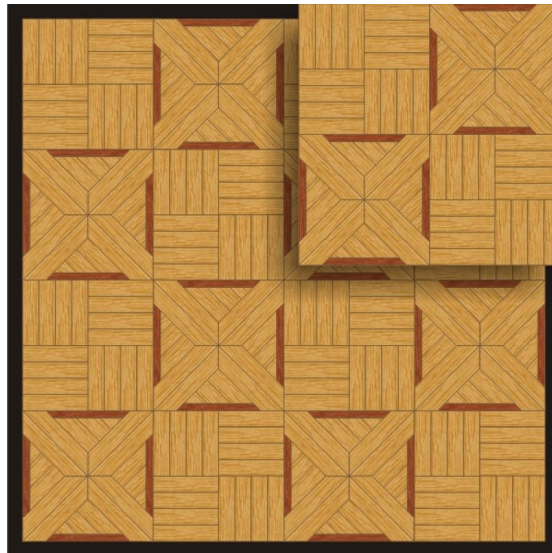

ПАРКЕТ | СТЕНОВЫЕ ПАНЕЛИ | ДВЕРИ

Модульный паркет Regina Maria Bedonia

Производитель: REGINA MARIA

Код товара: Модульный паркет Regina Maria Bedonia

Артикул: MOD-M080

Страна производства: Россия

Размеры: 600x600 мм

Порода дерева: Дуб, мербау

Селекция: Рустик, натур, селек (по выбору заказчика)

Фаска: Без фаски или с фаской

Тип покрытия: Лак или масло (по выбору заказчика)

Соединение: Паз (шпонка)

Тип поверхности: Матовая или глянцевая