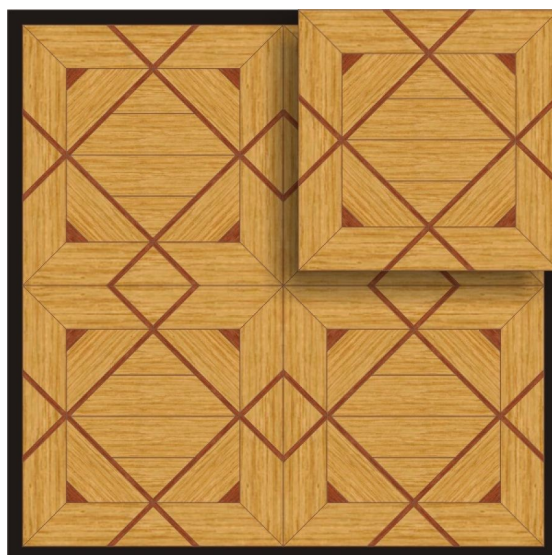

ПАРКЕТ | СТЕНОВЫЕ ПАНЕЛИ | ДВЕРИ

Модульный паркет Regina Maria Bedulita

Производитель: REGINA MARIA
Код товара: Модульный паркет Regina Maria Bedulita
Артикул: MOD-M082
Страна производства: Россия
Размеры: 600x600 мм
Порода дерева: Дуб, мербау
Селекция: Рустик, натур, селек (по выбору заказчика)
Фаска: Без фаски или с фаской
Тип покрытия: Лак или масло (по выбору заказчика)
Соединение: Паз (шпонка)
Тип поверхности: Матовая или глянцевая
Твёрдость породы: 3,7-4,5 по Бринеллю