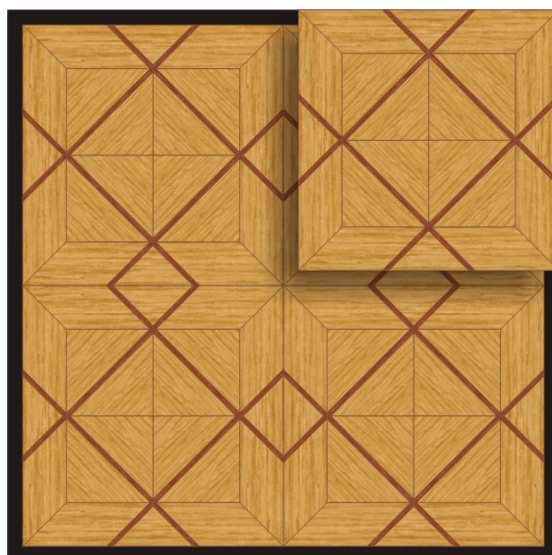

## Модульный паркет Regina Maria Beinasco

**Производитель:** REGINA MARIA  
**Код товара:** Модульный паркет Regina Maria Beinasco  
**Артикул:** MOD-M083  
**Страна производства:** Россия  
**Размеры:** 600x600 мм  
**Порода дерева:** Дуб, мербау  
**Селекция:** Рустик, натур, селект (по выбору заказчика)  
**Фаска:** Без фаски или с фаской  
**Тип покрытия:** Лак или масло (по выбору заказчика)  
**Соединение:** Паз (шпонка)  
**Тип поверхности:** Матовая или глянцевая  
**Твёрдость породы:** 3,7-4,5 по Бринеллю