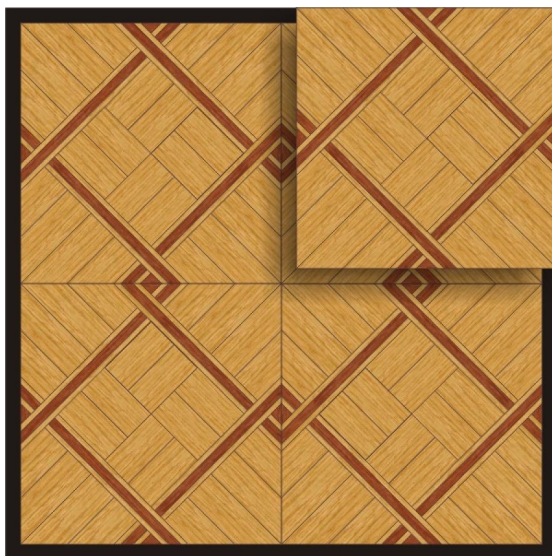

ПАРКЕТ | СТЕНОВЫЕ ПАНЕЛИ | ДВЕРИ

Модульный паркет Regina Maria Belgioioso

Производитель: REGINA MARIA
Код товара: Модульный паркет Regina Maria Belgioioso
Артикул: MOD-M092
Страна производства: Россия
Размеры: 600x600 мм
Порода дерева: Дуб, мербау
Селекция: Рустик, натур, селек (по выбору заказчика)
Фаска: Без фаски или с фаской
Тип покрытия: Лак или масло (по выбору заказчика)
Соединение: Паз (шпонка)
Тип поверхности: Матовая или глянцевая
Твёрдость породы: 3,7-4,5 по Бринеллю