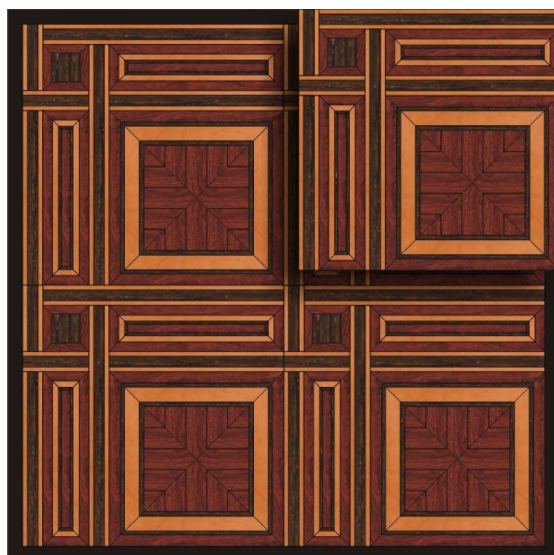

ПАРКЕТ | СТЕНОВЫЕ ПАНЕЛИ | ДВЕРИ

Модульный паркет Regina Maria Bibbiena

Производитель: REGINA MARIA
Код товара: Модульный паркет Regina Maria Bibbiena
Артикул: MOD-M122
Страна производства: Россия
Размеры: 600x600 мм
Порода дерева: Бубинга, груша, венге
Селекция: Рустик, натур, селект (по выбору заказчика)
Фаска: Без фаски или с фаской
Тип покрытия: Лак или масло (по выбору заказчика)
Соединение: Паз (шпонка)
Тип поверхности: Матовая или глянцевая
Твёрдость породы: 4,0-4,2 по Бринеллю