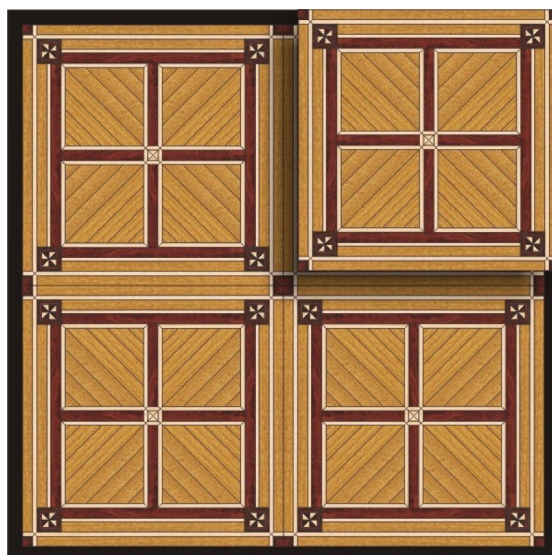

ПАРКЕТ | СТЕНОВЫЕ ПАНЕЛИ | ДВЕРИ

Модульный паркет Regina Maria Biccari

Производитель: REGINA MARIA

Код товара: Модульный паркет Regina Maria Biccari

Артикул: MOD-M125

Страна производства: Россия

Размеры: 600x600 мм

Порода дерева: Афромозия, бубинга, ясень, венге

Селекция: Рустик, натур, селект (по выбору заказчика)

Фаска: Без фаски или с фаской

Тип покрытия: Лак или масло (по выбору заказчика)

Соединение: Паз (шпонка)