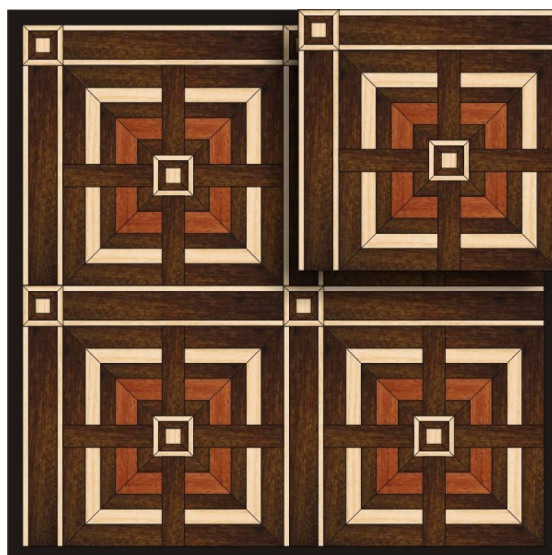

## Модульный паркет Regina Maria Bidonì

**Производитель:** REGINA MARIA

**Код товара:** Модульный паркет Regina Maria Bidonì

**Артикул:** MOD-M127

**Страна производства:** Россия

**Размеры:** 600x600 мм

**Порода дерева:** Сукупира, дуссия, ясень

**Селекция:** Рустик, натур, селек (по выбору заказчика)

**Фаска:** Без фаски или с фаской

**Тип покрытия:** Лак или масло (по выбору заказчика)

**Соединение:** Паз (шпонка)

**Тип поверхности:** Матовая или глянцевая