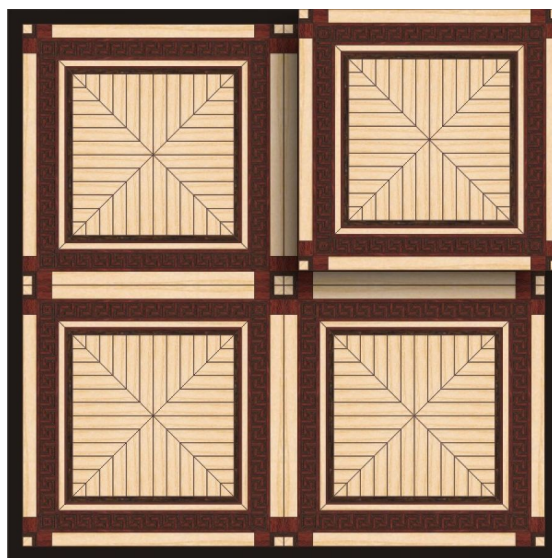

ПАРКЕТ | СТЕНОВЫЕ ПАНЕЛИ | ДВЕРИ

## Модульный паркет Regina Maria Alatri

**Производитель:** REGINA MARIA  
**Код товара:** Модульный паркет Regina Maria Alatri  
**Артикул:** MOD-M131  
**Страна производства:** Россия  
**Размеры:** 600x600 мм  
**Порода дерева:** Ясень, палисандр, венге, бубинга  
**Селекция:** Рустик, натур, селек (по выбору заказчика)  
**Фаска:** Без фаски или с фаской  
**Тип покрытия:** Лак или масло (по выбору заказчика)  
**Соединение:** Шип-паз  
**Тип поверхности:** Матовая или глянцевая  
**Твёрдость породы:** 3,8-4,2 по Бринеллю