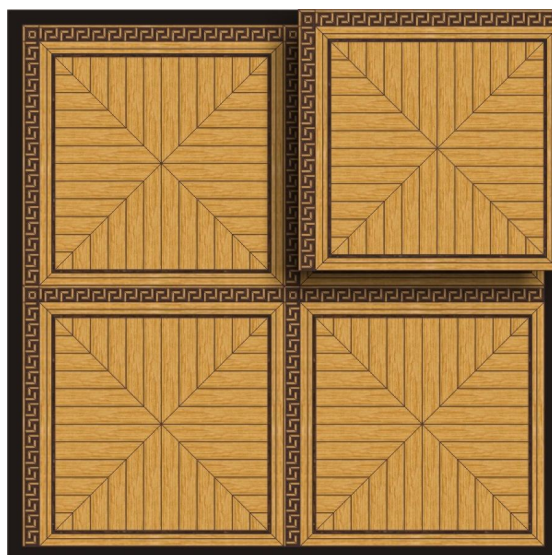

ПАРКЕТ | СТЕНОВЫЕ ПАНЕЛИ | ДВЕРИ

Модульный паркет Regina Maria Alba

Производитель: REGINA MARIA
Код товара: Модульный паркет Regina Maria Alba
Артикул: MOD-M133
Страна производства: Россия
Размеры: 600x600 мм
Порода дерева: Дуб, венге
Селекция: Рустик, натур, селект (по выбору заказчика)
Фаска: Без фаски или с фаской
Тип покрытия: Лак или масло (по выбору заказчика)
Соединение: Шип-паз
Тип поверхности: Матовая или глянцевая
Твёрдость породы: 3,7-4,2 по Бринеллю