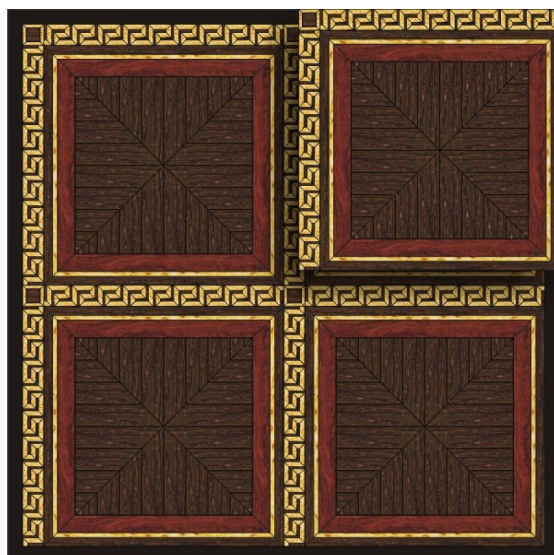

ПАРКЕТ | СТЕНОВЫЕ ПАНЕЛИ | ДВЕРИ

## Модульный паркет Regina Maria Albagiara

**Производитель:** REGINA MARIA  
**Код товара:** Модульный паркет Regina Maria Albagiara  
**Артикул:** MOD-M134  
**Страна производства:** Россия  
**Размеры:** 600x600 мм  
**Порода дерева:** Венге, карельская береза, бубинга  
**Селекция:** Рустик, натур, селект (по выбору заказчика)  
**Фаска:** Без фаски или с фаской  
**Тип покрытия:** Лак или масло (по выбору заказчика)  
**Соединение:** Шип-паз  
**Тип поверхности:** Матовая или глянцевая  
**Твёрдость породы:** 3,5-4,2 по Бринеллю