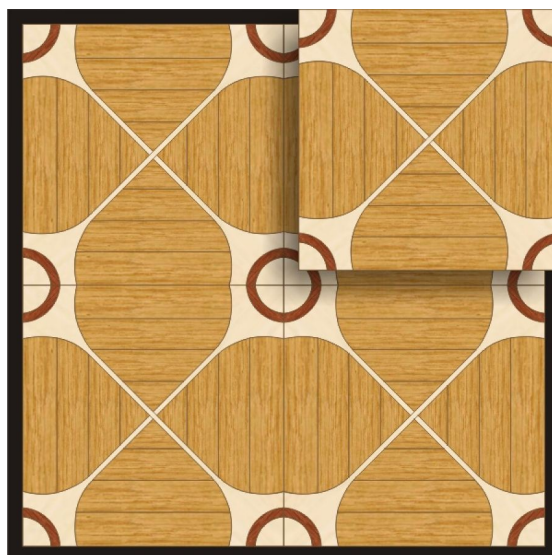

ПАРКЕТ | СТЕНОВЫЕ ПАНЕЛИ | ДВЕРИ

Модульный паркет Regina Maria Bogliasco

Производитель: REGINA MARIA
Код товара: Модульный паркет Regina Maria Bogliasco
Артикул: MOD-M112
Страна производства: Россия
Размеры: 600x600 мм
Порода дерева: Дуб, клен, мербау
Селекция: Рустик, натур, селект (по выбору заказчика)
Фаска: Без фаски или с фаской
Тип покрытия: Лак или масло (по выбору заказчика)
Соединение: Паз (шпонка)
Тип поверхности: Матовая или глянцевая
Твёрдость породы: 3,7-4,5 по Бринеллю