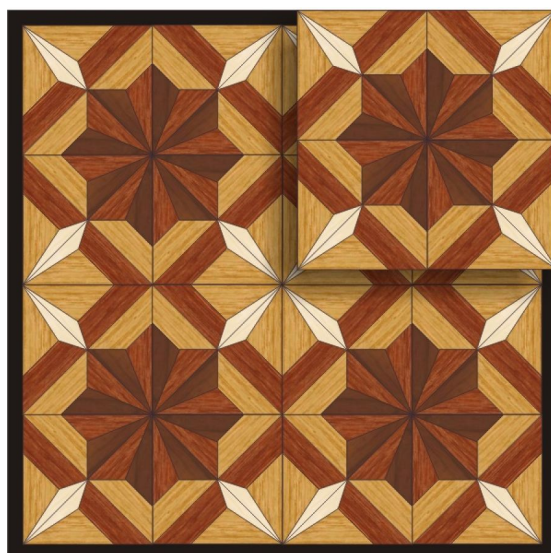

ПАРКЕТ | СТЕНОВЫЕ ПАНЕЛИ | ДВЕРИ

Модульный паркет Regina Maria Biandronno

Производитель: REGINA MARIA
Код товара: Модульный паркет Regina Maria Biandronno
Артикул: MOD-M117
Страна производства: Россия
Размеры: 600x600 мм
Порода дерева: Дуб, мербау, орех, клен
Селекция: Рустик, натур, селек (по выбору заказчика)
Фаска: Без фаски или с фаской
Тип покрытия: Лак или масло (по выбору заказчика)
Соединение: Паз (шпонка)
Тип поверхности: Матовая или глянцевая
Твёрдость породы: 3,7-4,5 по Бринеллю