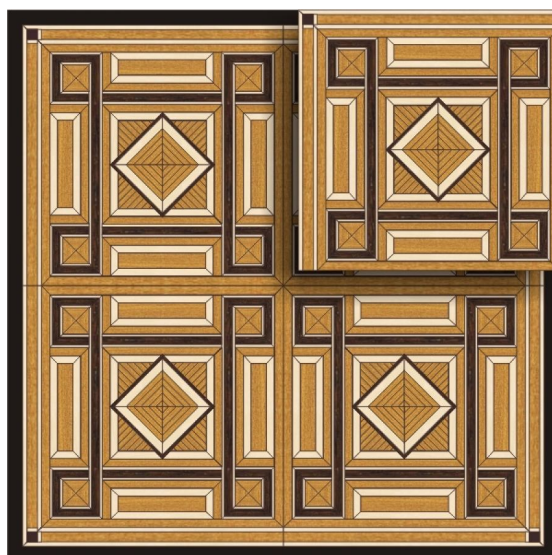

ПАРКЕТ | СТЕНОВЫЕ ПАНЕЛИ | ДВЕРИ

Модульный паркет Regina Maria Albiate

Производитель: REGINA MARIA
Код товара: Модульный паркет Regina Maria Albiate
Артикул: MOD-M148
Страна производства: Россия
Размеры: 600x600 мм
Порода дерева: Афромозия, клен, венге
Селекция: Рустик, натур, селек (по выбору заказчика)
Фаска: Без фаски или с фаской
Тип покрытия: Лак или масло (по выбору заказчика)
Соединение: Паз (шпонка)
Тип поверхности: Матовая или глянцевая
Твёрдость породы: 3,8-4,2 по Бринеллю