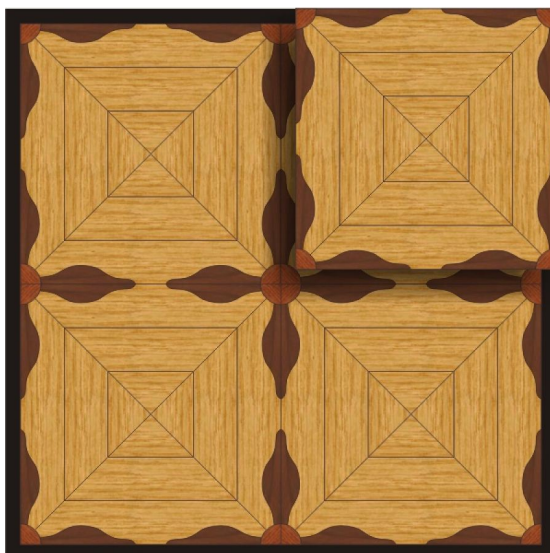

ПАРКЕТ | СТЕНОВЫЕ ПАНЕЛИ | ДВЕРИ

Модульный паркет Regina Maria Albino

Производитель: REGINA MARIA
Код товара: Модульный паркет Regina Maria Albino
Артикул: MOD-M151
Страна производства: Россия
Размеры: 600x600 мм
Порода дерева: Дуб, орех, мербау
Селекция: Рустик, натур, селект (по выбору заказчика)
Фаска: Без фаски или с фаской (по выбору заказчика)
Тип покрытия: Лак или масло (по выбору заказчика)
Соединение: Паз (шпонка)
Тип поверхности: Матовая или глянцевая
Твёрдость породы: 3,7-4,5 по Бринеллю