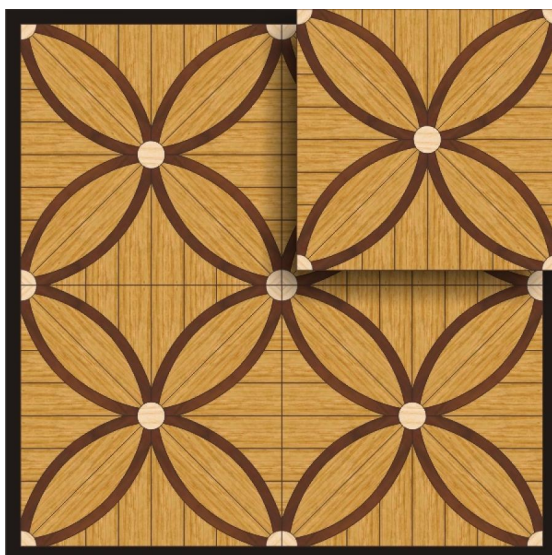

ПАРКЕТ | СТЕНОВЫЕ ПАНЕЛИ | ДВЕРИ

Модульный паркет Regina Maria Albiolo

Производитель: REGINA MARIA

Код товара: Модульный паркет Regina Maria Albiolo

Артикул: MOD-M152

Страна производства: Россия

Размеры: 600x600 мм

Порода дерева: Дуб, орех, ясень

Селекция: Рустик, натур, селект (по выбору заказчика)

Фаска: Без фаски или с фаской (по выбору заказчика)

Тип покрытия: Лак или масло (по выбору заказчика)

Соединение: Паз (шпонка)