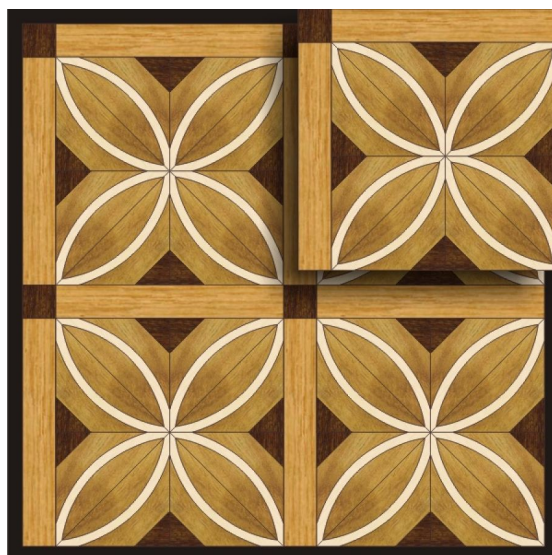

## Модульный паркет Regina Maria Albizzate

**Производитель:** REGINA MARIA  
**Код товара:** Модульный паркет Regina Maria Albizzate  
**Артикул:** MOD-M153  
**Страна производства:** Россия  
**Размеры:** 600x600 мм  
**Порода дерева:** Дуб, тик, сукупира, клен  
**Селекция:** Рустик, натур, селек (по выбору заказчика)  
**Фаска:** Без фаски или с фаской  
**Тип покрытия:** Лак или масло (по выбору заказчика)  
**Соединение:** Паз (шпонка)  
**Тип поверхности:** Матовая или глянцевая  
**Твёрдость породы:** 3,5-4,4 по Бринеллю