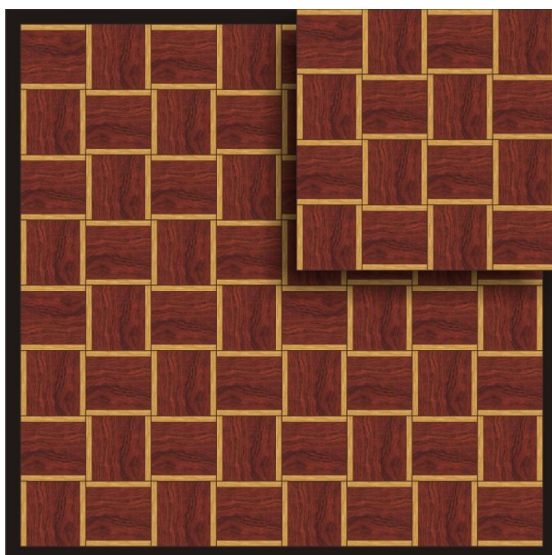

ПАРКЕТ | СТЕНОВЫЕ ПАНЕЛИ | ДВЕРИ

Модульный паркет Regina Maria Alezio

Производитель: REGINA MARIA
Код товара: Модульный паркет Regina Maria Alezio
Артикул: MOD-M161
Страна производства: Россия
Размеры: 600x600 мм
Порода дерева: Дуб, бубинга
Селекция: Рустик, натур, селек (по выбору заказчика)
Фаска: Без фаски или с фаской
Тип покрытия: Лак или масло (по выбору заказчика)
Соединение: Паз (шпонка)
Тип поверхности: Матовая или глянцевая
Твёрдость породы: 3,7-4,0 по Бринеллю