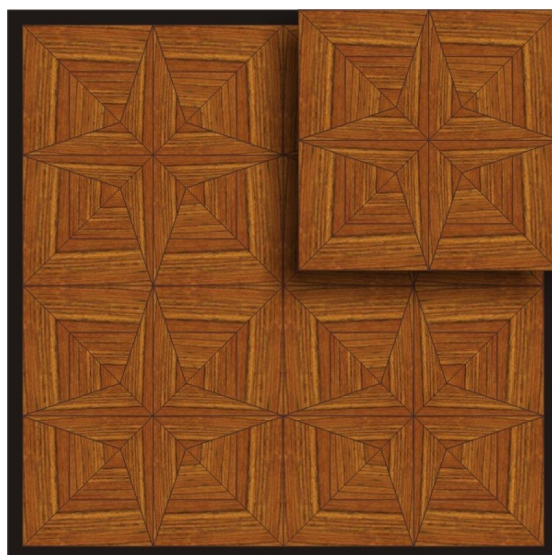

## Модульный паркет Regina Maria Pardo

**Производитель:** REGINA MARIA  
**Код товара:** Модульный паркет Regina Maria Pardo  
**Артикул:** MOD-M173  
**Страна производства:** Россия  
**Размеры:** 600x600 мм  
**Порода дерева:** Мутения  
**Селекция:** Рустик, натур, селек (по выбору заказчика)  
**Фаска:** Без фаски или с фаской  
**Тип покрытия:** Лак или масло (по выбору заказчика)  
**Соединение:** Паз (шпонка)  
**Тип поверхности:** Матовая или глянцевая  
**Твёрдость породы:** 4,0 по Бринеллю