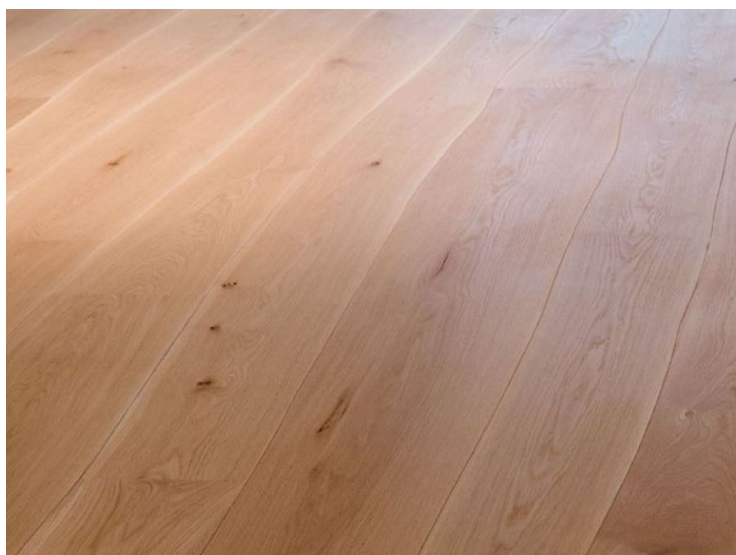

ПАРКЕТ | СТЕНОВЫЕ ПАНЕЛИ | ДВЕРИ

Массивная доска Bolefloor Classic Дуб натур 20 мм

Производитель: BOLEFLOOR

Код товара: Массивная доска Bolefloor Classic Дуб натур 20 мм

Артикул: 1723-04

Страна производства: Голландия

Коллекция: Классическая

Размеры: 500-3000x150-300x20 мм

Порода дерева: Дуб

Селекция: Натур

Фаска: С 4-х сторон

Тип покрытия: Без покрытия

Соединение: Клеевое

Тип поверхности: Матовая