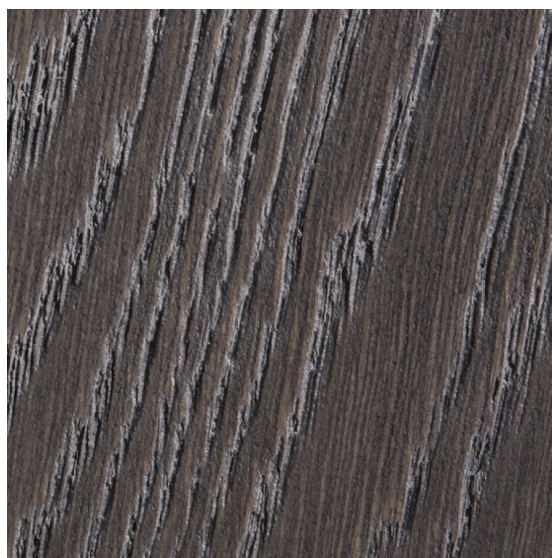

ПАРКЕТ | СТЕНОВЫЕ ПАНЕЛИ | ДВЕРИ

Инженерный паркет Mardegan Legno London my Life Covent Garden

Производитель: MARDEGAN LEGNO

Код товара: Инженерный паркет Mardegan Legno London my Life Covent Garden

Артикул: ML-101

Страна производства: Италия

Коллекция: London my Life

Размеры: Трехслойный паркет 1) 1500-2900x180 / 250 / 300x20 мм; 2)

1500-2400x140 / 180 / 220x15 мм; Двухслойный паркет 1) 900-2100x120 / 140 /

180x14 мм; 2) 900-2100x140x10 мм; 3) 1200 / 1500x90x10 мм

Дизайн: Двухслойный или трехслойный инженерный паркет

Порода дерева: Дуб

Селекция: Натур, рустик, селект (по выбору заказчика)

Фаска: С 4-х сторон

Тип покрытия: Лак

Соединение: Шип/паз

Толщина верхнего слоя: 5,2 или 4,0 мм

Тип поверхности: Полуматовая или глянцевая, шлифованная вручную

Твёрдость породы: 3,7 по Бринеллю

КЛИЕНТСКИЙ ЦЕНТР

+7 (800) 100 83 54

Пишите нам

+7 (495) 972 83 54