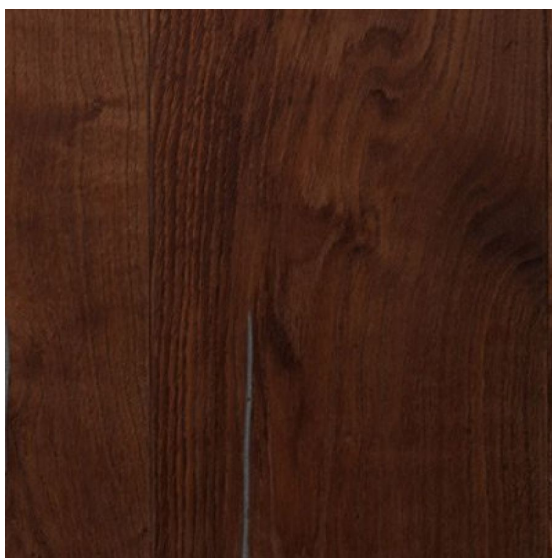

## Инженерный паркет MAFI Ясень Magic dark Vulcano gold (natur oil)

**Производитель:** MAFI  
**Код товара:** Инженерный паркет MAFI Ясень Magic dark Vulcano gold  
**Артикул:** 1234-25  
**Страна производства:** Австрия  
**Коллекция:** Magic  
**Размеры:** 1800-2400x185x16/19 мм  
**Дизайн:** Цветные вставки (золотые)  
**Порода дерева:** Ясень  
**Фаска:** Да  
**Тип покрытия:** Натуральное масло  
**Соединение:** Шип/паз  
**Толщина верхнего слоя:** 4 мм/5 мм  
**Тип поверхности:** Доски струганные вручную