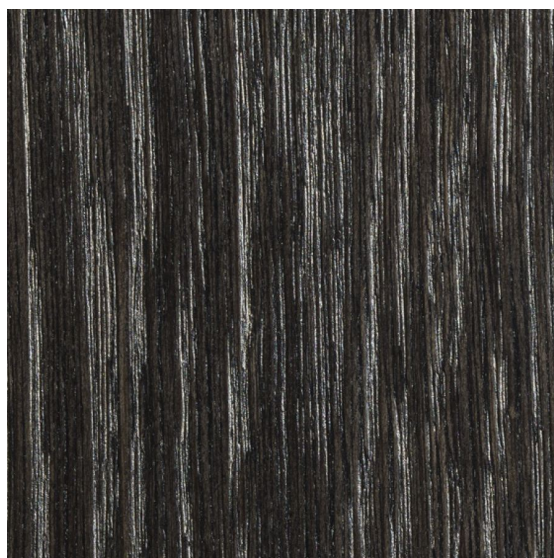

ПАРКЕТ | СТЕНОВЫЕ ПАНЕЛИ | ДВЕРИ

Инженерный паркет Mardegan Legno London my Life Kensington

Производитель: MARDEGAN LEGNO

Код товара: Инженерный паркет Mardegan Legno London my Life Kensington

Артикул: ML-103

Дизайн: Двухслойный или трехслойный инженерный паркет

Порода дерева: Дуб

Селекция: Натур, рустик, селект (по выбору заказчика)

Фаска: С 4-х сторон

Тип покрытия: Лак

Соединение: Шип/паз

Толщина верхнего слоя: 5,2 или 4,0 мм