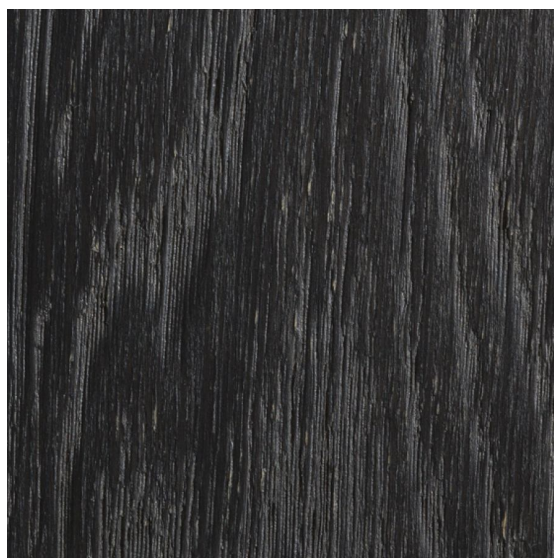

ПАРКЕТ | СТЕНОВЫЕ ПАНЕЛИ | ДВЕРИ

Инженерный паркет Mardegan Legno London my Life King's Cross

Производитель: MARDEGAN LEGNO

Код товара: Инженерный паркет Mardegan Legno London my Life King's Cross

Артикул: ML-104

Дизайн: Двухслойный или трехслойный инженерный паркет

Порода дерева: Дуб

Селекция: Натур, рустик, селект (по выбору заказчика)

Фаска: С 4-х сторон

Тип покрытия: Лак

Соединение: Шип/паз

Толщина верхнего слоя: 5,2 или 4,0 мм