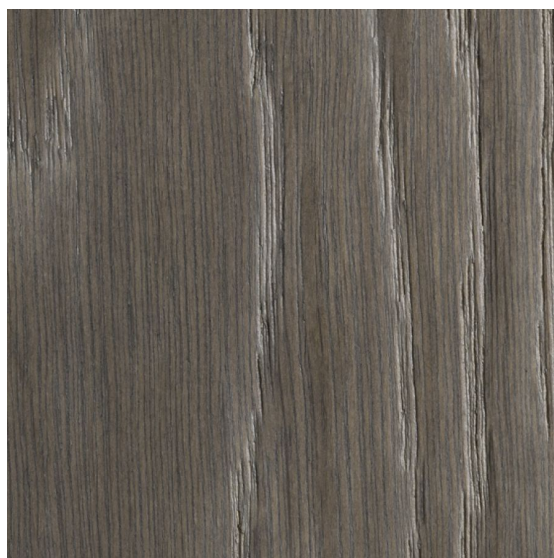

ПАРКЕТ | СТЕНОВЫЕ ПАНЕЛИ | ДВЕРИ

Инженерный паркет Mardegan Legno London my Life Moorgate

Производитель: MARDEGAN LEGNO

Код товара: Инженерный паркет Mardegan Legno London my Life Moorgate

Артикул: ML-105

Дизайн: Двухслойный или трехслойный инженерный паркет

Порода дерева: Дуб

Селекция: Натур, рустик, селект (по выбору заказчика)

Фаска: С 4-х сторон

Тип покрытия: Лак

Соединение: Шип/паз

Толщина верхнего слоя: 5,2 или 4,0 мм