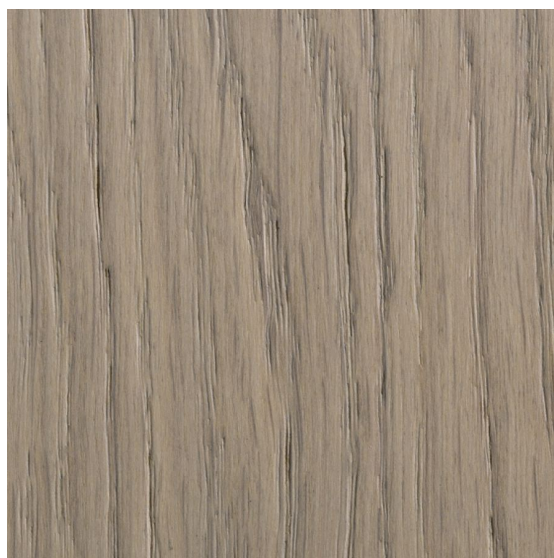

ПАРКЕТ | СТЕНОВЫЕ ПАНЕЛИ | ДВЕРИ

Инженерный паркет Mardegan Legno London my Life Paddington

Производитель: MARDEGAN LEGNO

Код товара: Инженерный паркет Mardegan Legno London my Life Paddington

Артикул: ML-106

Дизайн: Двухслойный или трехслойный инженерный паркет

Порода дерева: Дуб

Селекция: Натур, рустик, селект (по выбору заказчика)

Фаска: С 4-х сторон

Тип покрытия: Лак

Соединение: Шип/паз

Толщина верхнего слоя: 5,2 или 4,0 мм