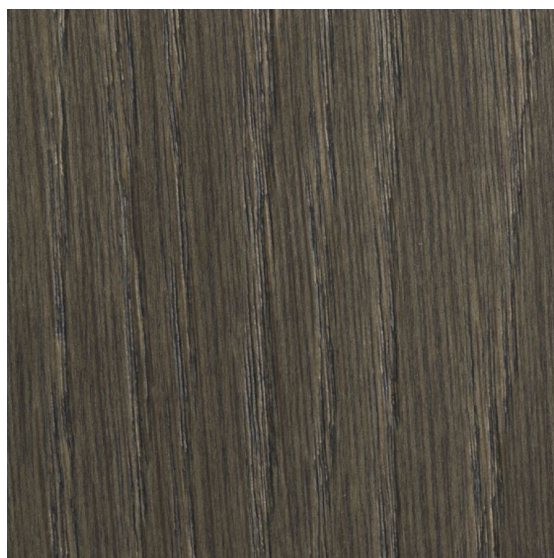

ПАРКЕТ | СТЕНОВЫЕ ПАНЕЛИ | ДВЕРИ

Инженерный паркет Mardegan Legno London my Life Piccadilly Circus

Производитель: MARDEGAN LEGNO
Код товара: Mardegan Legno London my Life Piccadilly Circus
Артикул: ML-107
Страна производства: Италия
Коллекция: London my Life
Размеры: Трехслойный паркет 1) 1500-2900x180 / 250 / 300x20 мм; 2) 1500-2400x140 / 180 / 220x15 мм; Двухслойный паркет 1) 900-2100x120 / 140 / 180x14 мм; 2) 900-2100x140x10 мм; 3) 1200 / 1500x90x10 мм
Дизайн: Двухслойный или трехслойный инженерный паркет
Порода дерева: Дуб
Селекция: Натур, рустик, селект (по выбору заказчика)
Фаска: С 4-х сторон
Тип покрытия: Лак
Соединение: Шип/паз
Толщина верхнего слоя: 5,2 или 4,0 мм
Тип поверхности: Полуматовая или глянцевая, брашированная
Твёрдость породы: 3,7 по Бринеллю