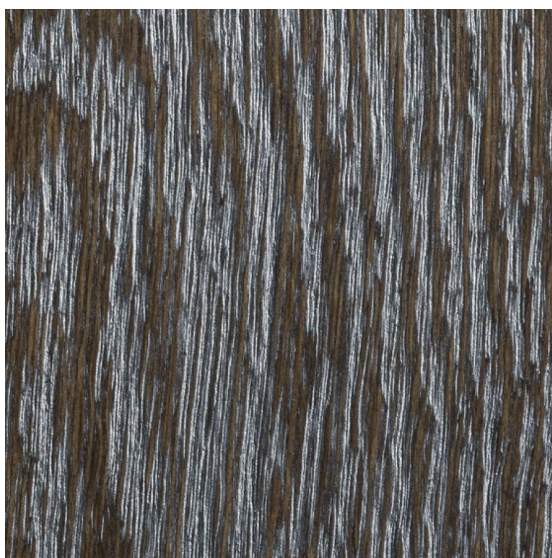

ПАРКЕТ | СТЕНОВЫЕ ПАНЕЛИ | ДВЕРИ

Инженерный паркет Mardegan Legno London my Life Queensway

Производитель: MARDEGAN LEGNO

Код товара: Инженерный паркет Mardegan Legno London my Life Queensway

Артикул: ML-108

Дизайн: Двухслойный или трехслойный инженерный паркет

Порода дерева: Дуб

Селекция: Натур, рустик, селект (по выбору заказчика)

Фаска: С 4-х сторон

Тип покрытия: Лак

Соединение: Шип/паз

Толщина верхнего слоя: 5,2 или 4,0 мм