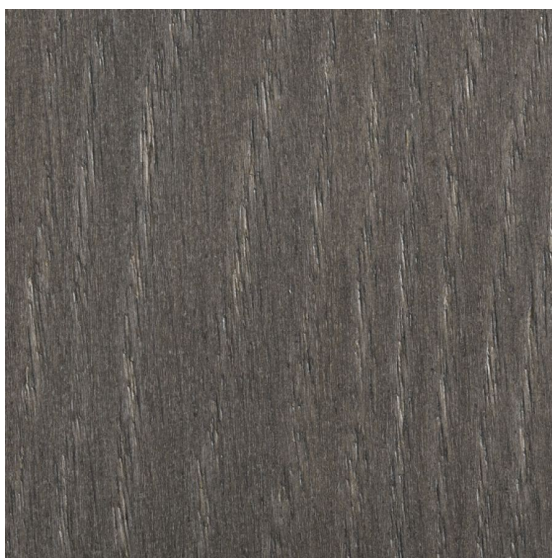

ПАРКЕТ | СТЕНОВЫЕ ПАНЕЛИ | ДВЕРИ

Инженерный паркет Mardegan Legno London my Life Victoria

Производитель: MARDEGAN LEGNO

Код товара: Инженерный паркет Mardegan Legno London my Life Victoria

Артикул: ML-110

Дизайн: Двухслойный или трехслойный инженерный паркет

Порода дерева: Дуб

Селекция: Натур, рустик, селект (по выбору заказчика)

Фаска: С 4-х сторон

Тип покрытия: Лак

Соединение: Шип/паз

Толщина верхнего слоя: 5,2 или 4,0 мм