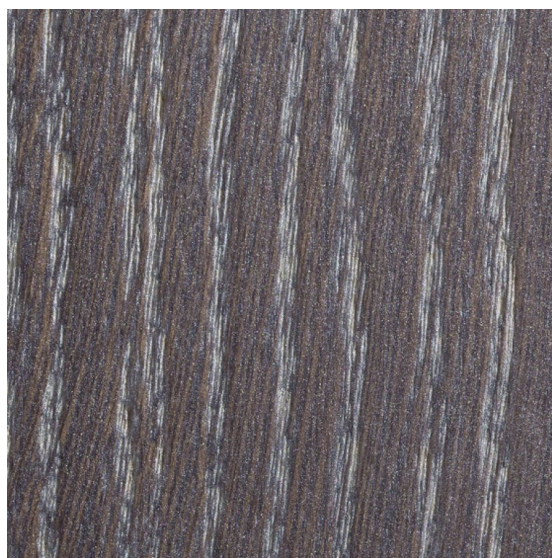

ПАРКЕТ | СТЕНОВЫЕ ПАНЕЛИ | ДВЕРИ

Инженерный паркет Mardegan Legno London my Life Waterloo

Производитель: MARDEGAN LEGNO

Код товара: Инженерный паркет Mardegan Legno London my Life Waterloo

Артикул: ML-112

Дизайн: Двухслойный или трехслойный инженерный паркет

Порода дерева: Дуб

Селекция: Натур, рустик, селект (по выбору заказчика)

Фаска: С 4-х сторон

Тип покрытия: Лак

Соединение: Шип/паз

Толщина верхнего слоя: 5,2 или 4,0 мм