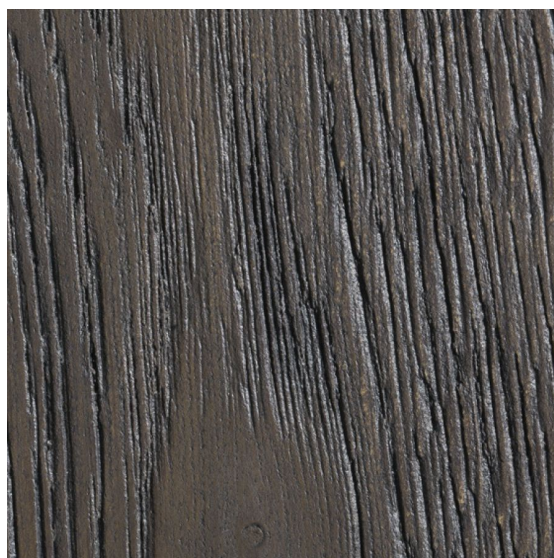

ПАРКЕТ | СТЕНОВЫЕ ПАНЕЛИ | ДВЕРИ

Инженерный паркет Mardegan Legno London my Life Wimbledon

Производитель: MARDEGAN LEGNO

Код товара: Инженерный паркет Mardegan Legno London my Life Wimbledon

Артикул: ML-115

Дизайн: Двухслойный или трехслойный инженерный паркет

Порода дерева: Дуб

Селекция: Натур, рустик, селект (по выбору заказчика)

Фаска: С 4-х сторон

Тип покрытия: Лак

Соединение: Шип/паз

Толщина верхнего слоя: 5,2 или 4,0 мм

Тип поверхности: Полуматовая или глянцевая, шлифованная вручную, состаренная

Твёрдость породы: 3,7 по Бринеллю

КЛИЕНТСКИЙ ЦЕНТР

#designstudioparquet