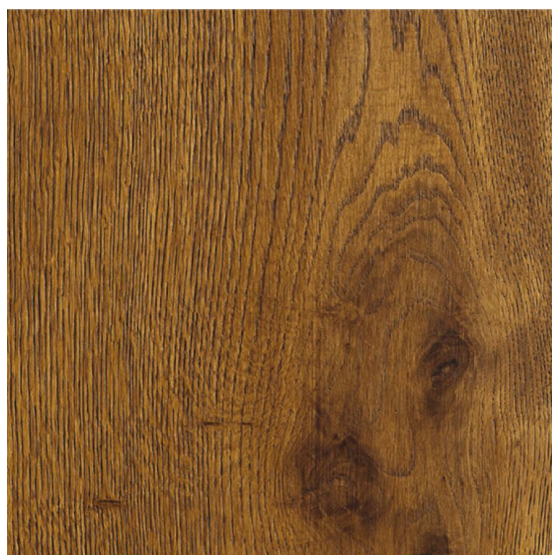

ПАРКЕТ | СТЕНОВЫЕ ПАНЕЛИ | ДВЕРИ

Инженерный паркет Mardegan Legno Harmony & Nature Дуб Янтарь

Производитель: MARDEGAN LEGNO

Код товара: Инженерный паркет Mardegan Legno Harmony & Nature
Дуб Янтарь

Артикул: ML-185

Страна производства: Италия

Коллекция: Harmony & Nature

Размеры: Трехслойный паркет 1) 1500-2900x180 / 250 / 300x20 мм; 2)

1500-2400x140 / 180 / 220x15 мм; Двухслойный паркет 1) 900-2100x120 / 140 /

180x14 мм; 2) 900-2100x140x10 мм; 3) 1200 / 1500x90x10 мм

Дизайн: Двухслойный или трехслойный инженерный паркет

Порода дерева: Дуб

Селекция: Натур, рустик, селект (по выбору заказчика)

Фаска: С 4-х сторон

Тип покрытия: Масло, воск

Соединение: Шип/паз

Толщина верхнего слоя: 5,2 или 4,0 мм

Тип поверхности: Матовая, брашированная, ручное строгание или ручное скругление с эффектом «волны»;

Твёрдость породы: 3,7 по Бринеллю

КЛИЕНТСКИЙ ЦЕНТР