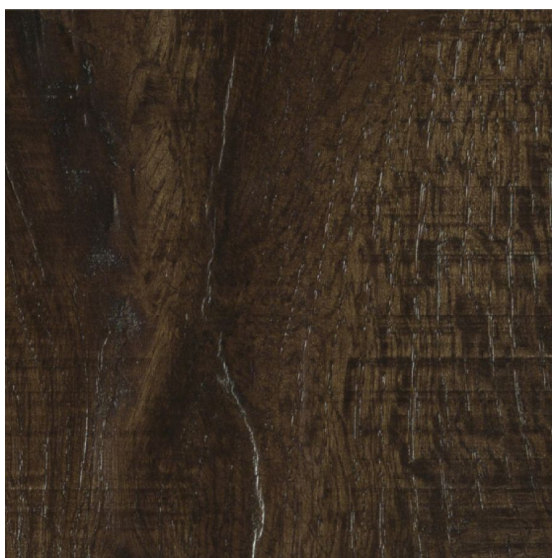

ПАРКЕТ | СТЕНОВЫЕ ПАНЕЛИ | ДВЕРИ

Инженерный паркет Mardegan Legno Live in New York Harlem

Производитель: MARDEGAN LEGNO

Код товара: Инженерный паркет Mardegan Legno Live in New York Harlem

Артикул: ML-121

Дизайн: Двухслойный или трехслойный инженерный паркет

Порода дерева: Дуб

Селекция: Натур, рустик, селект (по выбору заказчика)

Фаска: С 4-х сторон

Тип покрытия: Лак

Соединение: Шип/паз

Толщина верхнего слоя: 5,2 или 4,0 мм