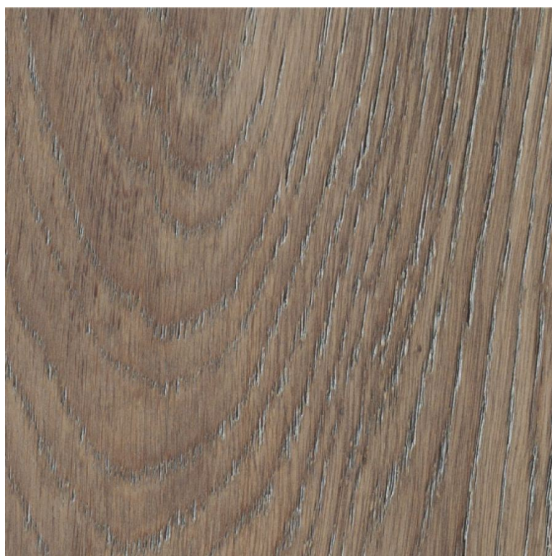

ПАРКЕТ | СТЕНОВЫЕ ПАНЕЛИ | ДВЕРИ

Инженерный паркет Mardegan Legno Live in New York Park Avenue

Производитель: MARDEGAN LEGNO

Код товара: Инженерный паркет Mardegan Legno Live in New York Park Avenue

Артикул: ML-126

Дизайн: Двухслойный или трехслойный инженерный паркет

Порода дерева: Дуб

Селекция: Натур, рустик, селект (по выбору заказчика)

Фаска: С 4-х сторон

Тип покрытия: Лак

Соединение: Шип/паз

Толщина верхнего слоя: 5,2 или 4,0 мм