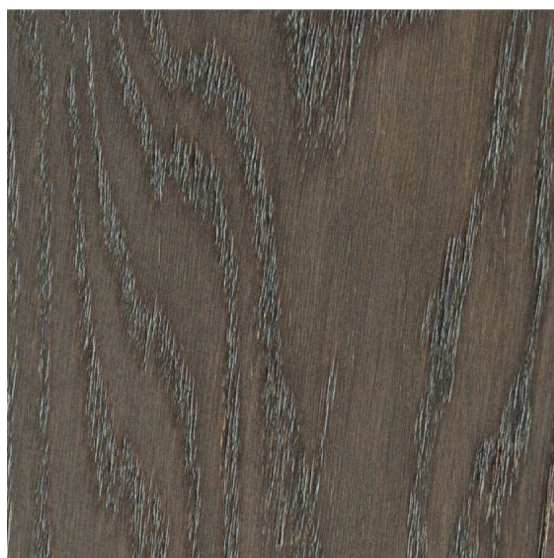

ПАРКЕТ | СТЕНОВЫЕ ПАНЕЛИ | ДВЕРИ

Инженерный паркет Mardegan Legno Live in New York Queens

Производитель: MARDEGAN LEGNO

Код товара: Инженерный паркет Mardegan Legno Live in New York Queens

Артикул: ML-127

Дизайн: Двухслойный или трехслойный инженерный паркет

Порода дерева: Дуб

Селекция: Натур, рустик, селект (по выбору заказчика)

Фаска: С 4-х сторон

Тип покрытия: Лак

Соединение: Шип/паз

Толщина верхнего слоя: 5,2 или 4,0 мм