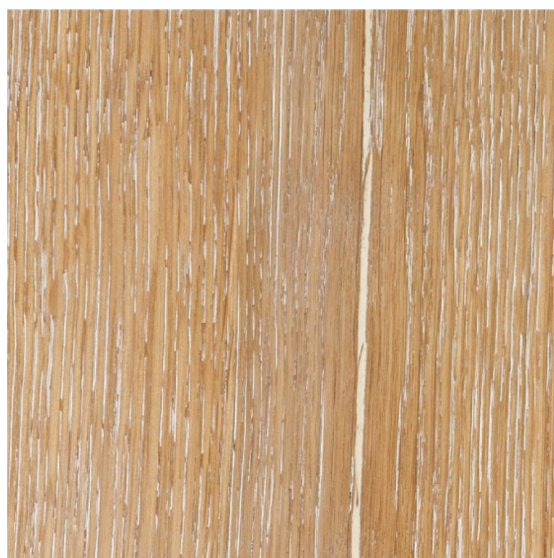

## Инженерный паркет Mardegan Legno Live in New York Times Square

**Производитель:** MARDEGAN LEGNO

**Код товара:** Инженерный паркет Mardegan Legno Live in New York Times Square

**Артикул:** ML-128

**Страна производства:** Италия

**Дизайн:** Двухслойный или трехслойный инженерный паркет

**Порода дерева:** Дуб

**Селекция:** Натур, рустик, селект (по выбору заказчика)

**Фаска:** С 4-х сторон

**Тип покрытия:** Лак

**Соединение:** Шип/паз

**Толщина верхнего слоя:** 5,2 или 4,0 мм

**Тип поверхности:** Полуматовая или глянцевая, брашированная

**Твёрдость породы:** 3,7 по Бринеллю