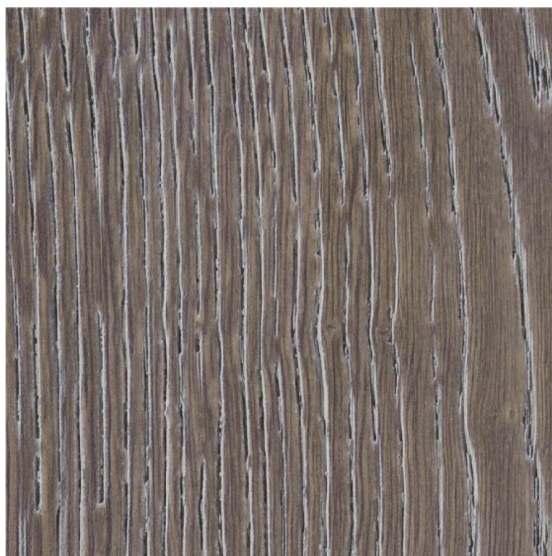

Инженерный паркет Mardegan Legno Live in New York West-side

Производитель: MARDEGAN LEGNO

Код товара: Инженерный паркет Mardegan Legno Live in New York West-side

Артикул: ML-130

Страна производства: Италия

Дизайн: Двухслойный или трехслойный инженерный паркет

Порода дерева: Дуб

Селекция: Натур, рустик, селект (по выбору заказчика)

Фаска: С 4-х сторон

Тип покрытия: Лак

Соединение: Шип/паз

Толщина верхнего слоя: 5,2 или 4,0 мм

Тип поверхности: Полуматовая или глянцевая, состаренная, скругленная с эффектом "волны";

Твёрдость породы: 3,7 по Бринеллю

КЛИЕНТСКИЙ ЦЕНТР

#designstudioparquet