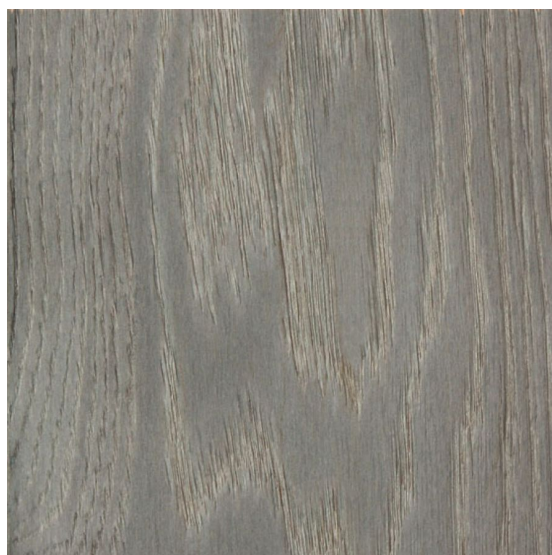

ПАРКЕТ | СТЕНОВЫЕ ПАНЕЛИ | ДВЕРИ

Инженерный паркет Mardegan Legno Milano Style Дуб Серый антрацит

Производитель: MARDEGAN LEGNO

Код товара: Инженерный паркет Mardegan Legno Milano Style Дуб Серый антрацит

Артикул: ML-135

Страна производства: Италия

Коллекция: Milano Style

Размеры: Трехслойный паркет 1) 1500-2900x180 / 250 / 300x20 мм; 2)

1500-2400x140 / 180 / 220x15 мм; Двухслойный паркет 1) 900-2100x120 / 140 /

180x14 мм; 2) 900-2100x140x10 мм; 3) 1200 / 1500x90x10 мм

Дизайн: Двухслойный или трехслойный инженерный паркет

Порода дерева: Дуб

Селекция: Натур, рустик, селект (по выбору заказчика)

Фаска: С 4-х сторон

Тип покрытия: Лак

Соединение: Шип/паз

Толщина верхнего слоя: 5,2 или 4,0 мм

Тип поверхности: Полуматовая или глянцевая, брашированная

Твёрдость породы: 3,7 по Бринеллю

КЛИЕНТСКИЙ ЦЕНТР

+7 (800) 100 83 54

Пишите нам

+7 (495) 972 83 54