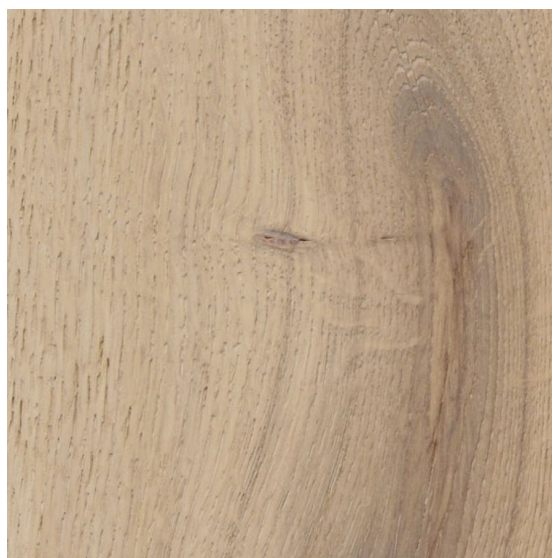

ПАРКЕТ | СТЕНОВЫЕ ПАНЕЛИ | ДВЕРИ

Инженерный паркет Mardegan Legno Milano Style Дуб песочный

Производитель: MARDEGAN LEGNO

Код товара: Инженерный паркет Mardegan Legno Milano Style Дуб песочный

Артикул: ML-146

Дизайн: Двухслойный или трехслойный инженерный паркет

Порода дерева: Дуб

Селекция: Натур, рустик, селект (по выбору заказчика)

Фаска: С 4-х сторон

Тип покрытия: Лак

Соединение: Шип/паз

Толщина верхнего слоя: 5,2 или 4,0 мм

Тип поверхности: Полуматовая или глянцевая, брашированная,

состаренная, состаренная и скругленная с эффектом «волны»;

или рельефное строгание

Твёрдость породы: 3,7 по Бринеллю

КЛИЕНТСКИЙ ЦЕНТР

#designstudioparquet