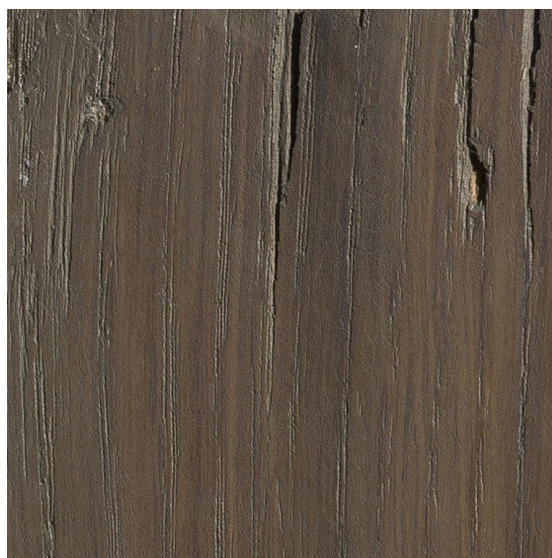

## Инженерный паркет Mardegan Legno Antichi Sapori Дуб молодой

**Производитель:** MARDEGAN LEGNO

**Код товара:** Инженерный паркет Mardegan Legno Antichi Sapori Дуб молодой

**Артикул:** ML-151

**Страна производства:** Италия

**Дизайн:** Двухслойный или трехслойный инженерный паркет

**Порода дерева:** Дуб

**Селекция:** Натур, рустик, селект (по выбору заказчика)

**Фаска:** С 4-х сторон

**Тип покрытия:** Масло, воск

**Соединение:** Шип/паз