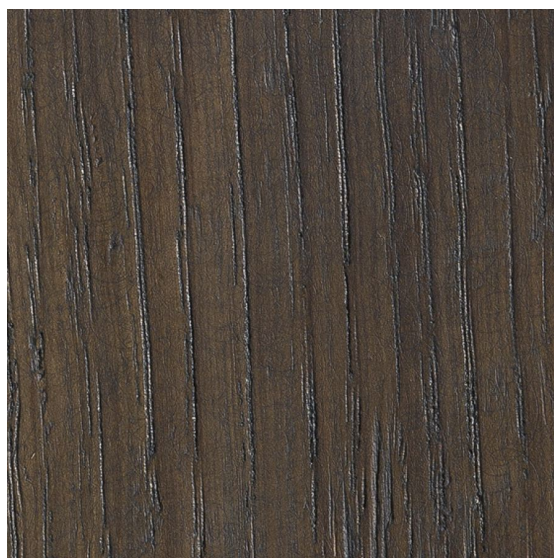

ПАРКЕТ | СТЕНОВЫЕ ПАНЕЛИ | ДВЕРИ

Инженерный паркет Mardegan Legno Antichi Sapori Дуб античный

Производитель: MARDEGAN LEGNO

Код товара: Инженерный паркет Mardegan Legno Antichi Sapori Дуб античный

Артикул: ML-152

Дизайн: Двухслойный или трехслойный инженерный паркет

Порода дерева: Дуб

Селекция: Натур, рустик, селект (по выбору заказчика)

Фаска: С 4-х сторон

Тип покрытия: Масло, воск

Соединение: Шип/паз

Толщина верхнего слоя: 5,2 или 4,0 мм