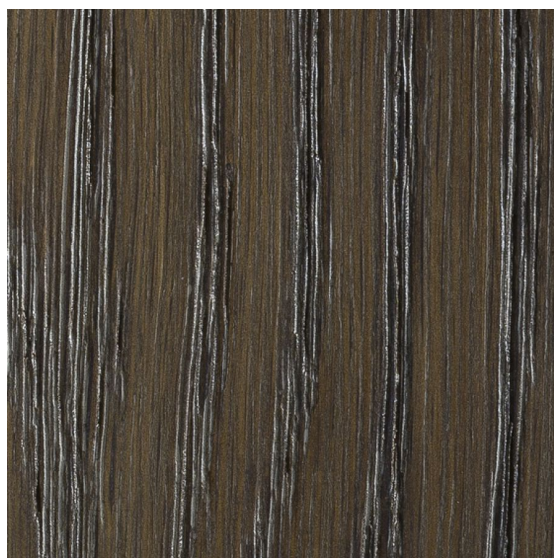

ПАРКЕТ | СТЕНОВЫЕ ПАНЕЛИ | ДВЕРИ

Инженерный паркет Mardegan Legno Loire Castles Дуб античный серый

Производитель: MARDEGAN LEGNO

Код товара: Mardegan Legno Loire Castles Дуб античный серый

Артикул: ML-196

Дизайн: Двухслойный или трехслойный инженерный паркет

Порода дерева: Дуб

Селекция: Натур, рустик, селект (по выбору заказчика)

Фаска: С 4-х сторон

Тип покрытия: Масло, воск

Соединение: Шип/паз

Толщина верхнего слоя: 5,2 или 4,0 мм