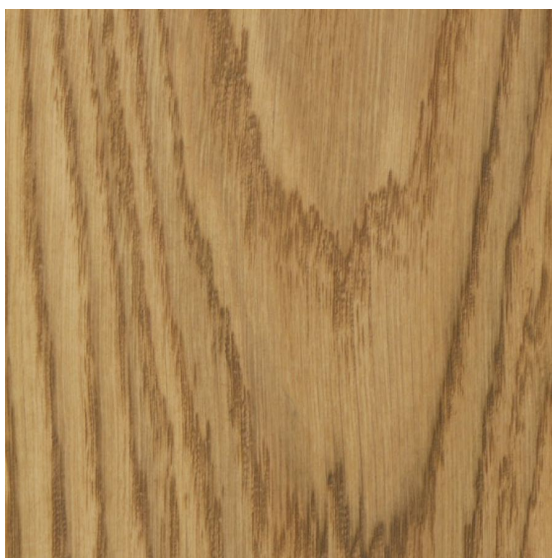

ПАРКЕТ | СТЕНОВЫЕ ПАНЕЛИ | ДВЕРИ

Инженерный паркет Mardegan Legno Firenze Style Дуб Светлый мед

Производитель: MARDEGAN LEGNO

Код товара: Инженерный паркет Mardegan Legno Firenze Style Дуб Светлый мед

Артикул: ML-175

Дизайн: Двухслойный или трехслойный инженерный паркет

Порода дерева: Дуб

Селекция: Натур, рустик, селект (по выбору заказчика)

Фаска: С 4-х сторон

Тип покрытия: Лак

Соединение: Шип/паз

Толщина верхнего слоя: 5,2 или 4,0 мм